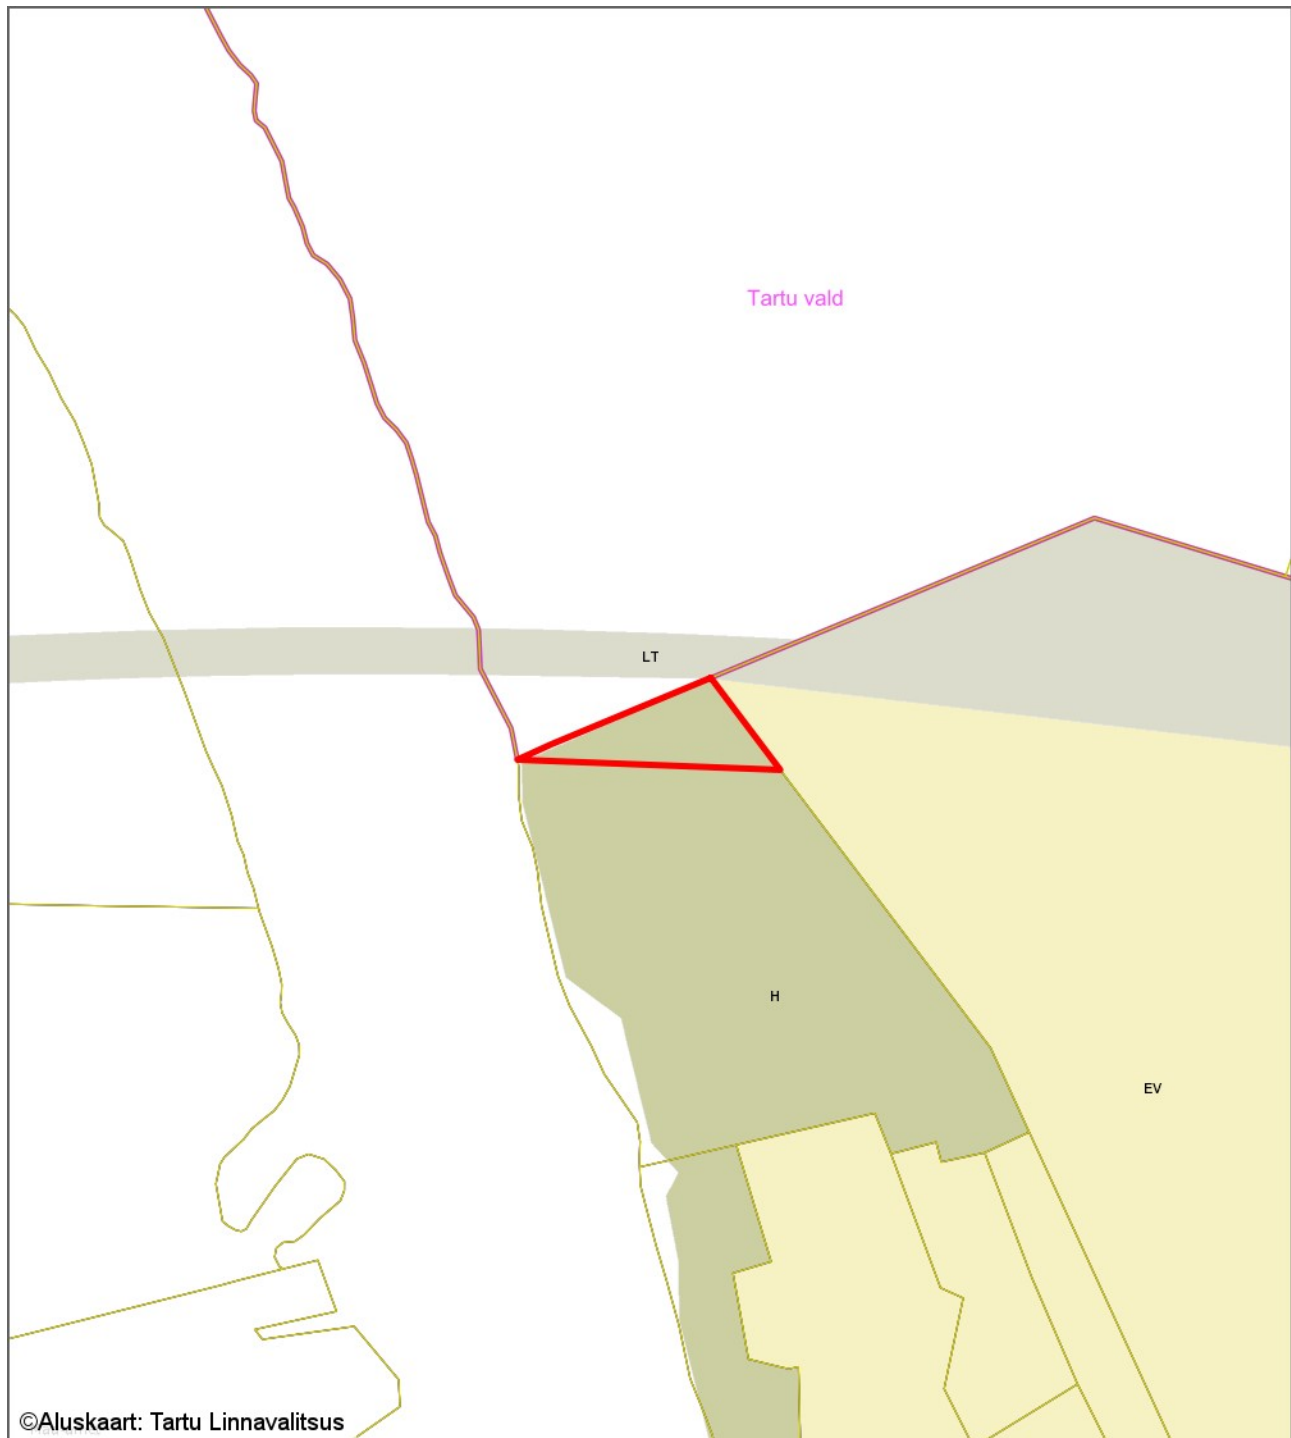

Väljavõte Tartu linna ÜP-st
Tartu linn, Madruse tn 26
1 : 2000

— - krundi piir
830 m² - pindala

Koostas: **Jelena Lindmäe**
Kuupäev: **18.01.2021**